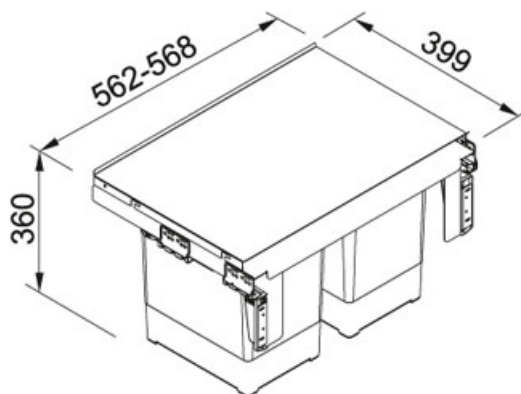

## Sorter Garbo Sorter Garbo 60-2 | 121.0284.027

FAMILY : Sortery | SERIE : Sorter Garbo | MODEL : Sorter Garbo 60-2 | FINISH : - | INSTALLATION TYPE : Sortery

### TECHNICKÉ ÚDAJE

Spodní skříňka	600,00 mm
Šířka	562,00 mm
Rozměr	399,00 mm
Celková hloubka	360,00 mm
Koše	2 x 18l