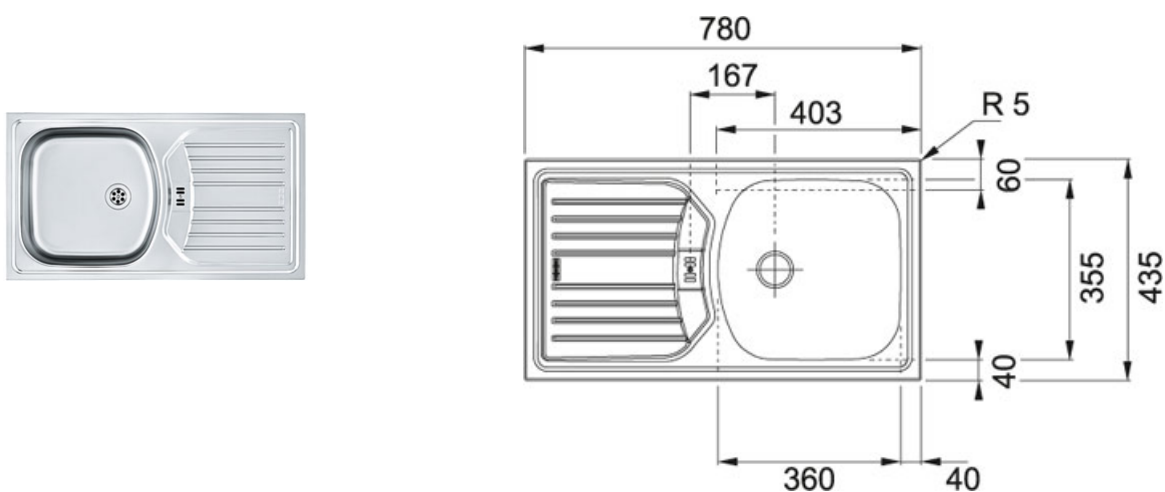

Eurostar ETN 614 Nova 6/4" Nerez | 101.0363.371

FAMILY : Dřezy | SERIE : Eurostar | MODEL : ETN 614 Nova 6/4" | INSTALLATION TYPE : Horní montáž | FINISH : Nerez

TECHNICKÉ ÚDAJE

Rozměr většího dřezu	355,00 mm
Rozměr většího dřezu	360,00 mm
Výřez	415,00 mm
Odkapová plocha	Reverzibilní
Hloubka většího dřezu	140,00 mm
Počet dřezů	1
Spodní skříňka	450,00 mm
Šablona	Ne
Ventil	6/4"
Šířka	435,00 mm
Výřez	760,00 mm
Délka	780,00 mm