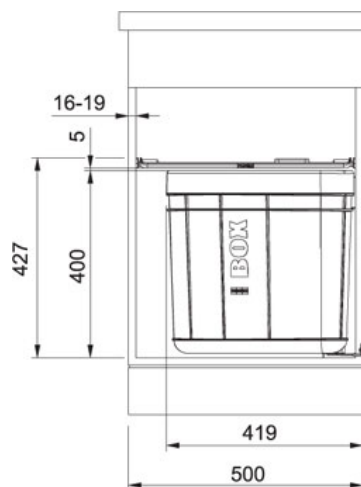

Sorter Solo Solo 50 | 121.0307.568

FAMILY : Sortery | SERIE : Sorter Solo | MODEL : Solo 50 | FINISH : - | INSTALLATION TYPE : Sortery

TECHNICKÉ ÚDAJE

Spodní skříňka	500,00 mm
Koš	1-X-27-L
Délka	500,00 mm
Šířka	390,00 mm
Celková hloubka	427,00 mm
Poznámka	Aktivní uhlíkový filtr ve víku