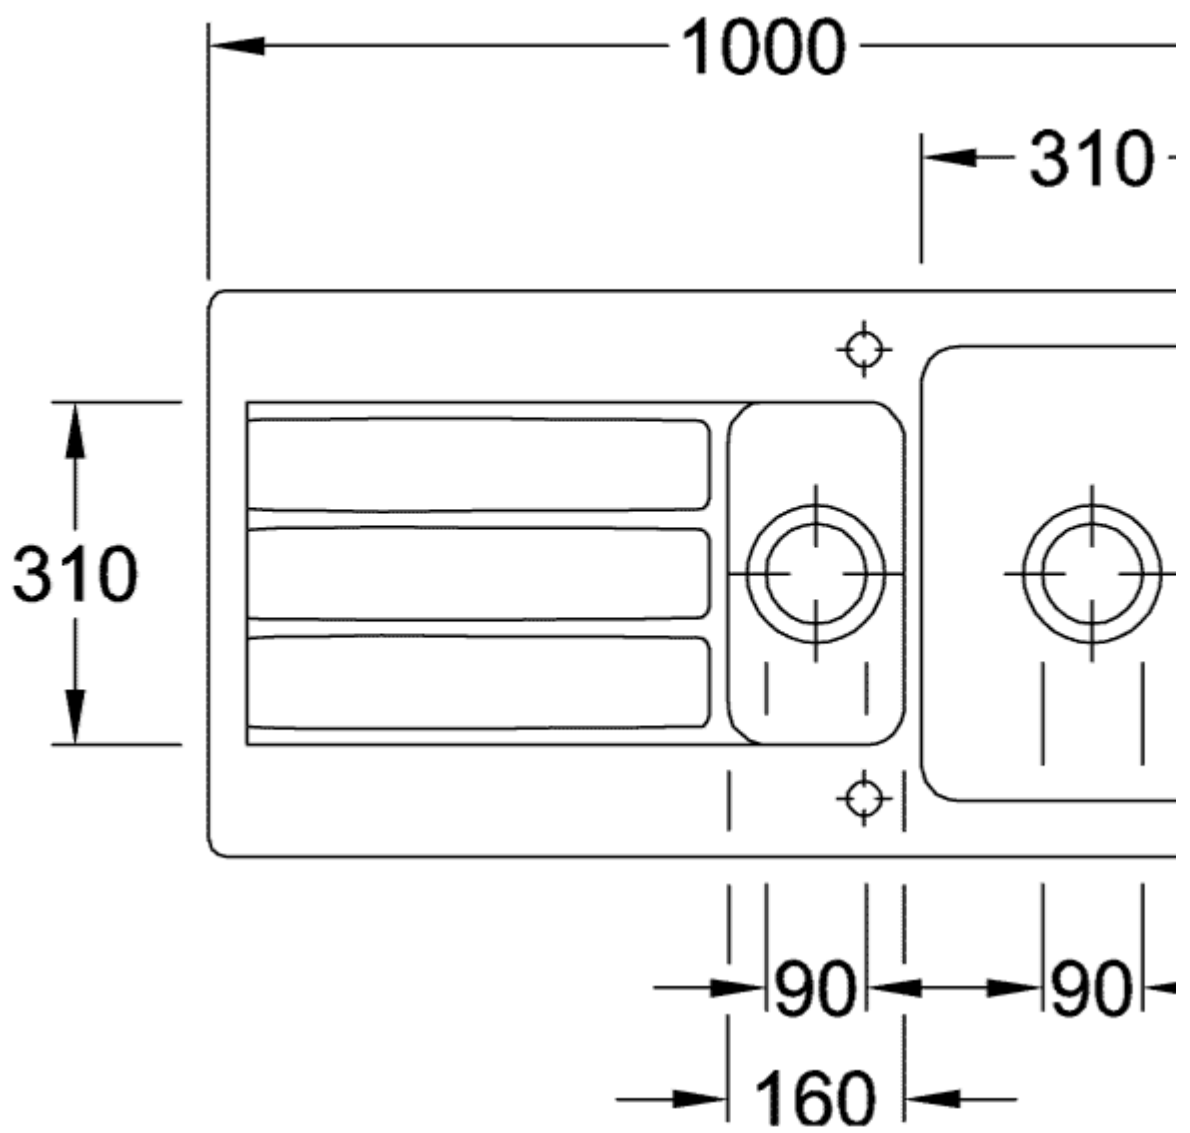

ARCHITECTURA 60 XR EINBAUSPÜLE RECHTECK

PRODUKTINFORMATION

Artikeltitel	Villeroy & Boch Architectura 60 XR Einbauspüle, inklusive Ablaufgarnitur mit Handbetätigung, aus Keramik, 1000 x 510 mm, Weiß Alpin CeramicPlus
Artikelnummer	336501R1
Montage / Montagetyp	Aufliegender Einbau
Montage-Hinweise	minimale Unterschrankbreite 60 cm
Lieferumfang	1 x Spüle , 1 x Ablaufgarnitur mit Handbetätigung
Länge in mm	510
Breite in mm	1000
Höhe in mm	220
Innentiefe in mm	200
Kollektion	Architectura 60 XR
Material	Keramik
Farbbezeichnung der Farbe	Weiß Alpin CeramicPlus
Anderes Material	Körbchen: Edelstahl Ventilkelch: Edelstahl
Position Hauptbecken	Spülbecken reversibel
Funktion der Ablaufgarnitur	Handbetätigung
Farbbezeichnung	Weiß Alpin
Anderer Farbbezeichnungen	Körbchen: Verchromt, Ventilkelch: Verchromt

TECHNISCHE ZEICHNUNGEN

336501R1

336501R1