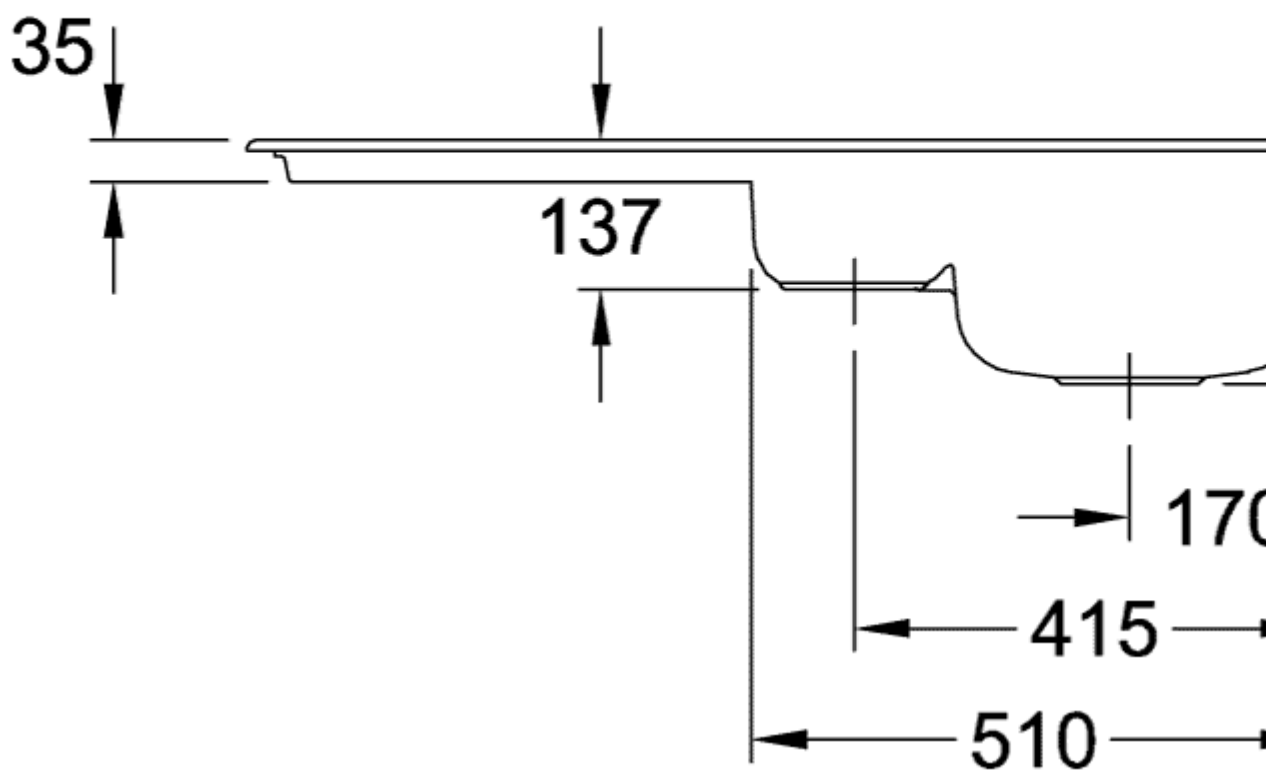

ARCHITECTURA 60 XR EINBAUSPÜLE RECHTECK

PRODUKTINFORMATION

Artikeltitel	Villeroy & Boch Architectura 60 XR Einbauspüle, inklusive Ablaufgarnitur mit Handbetätigung, aus Keramik, 1000 x 510 mm, Weiß Alpin CeramicPlus
Artikelnummer	336501R1
Montage / Montagetyp	Aufliegender Einbau
Montage-Hinweise	minimale Unterschrankbreite 60 cm
Lieferumfang	1 x Spüle , 1 x Ablaufgarnitur mit Handbetätigung
Länge in mm	510
Breite in mm	1000
Höhe in mm	220
Innentiefe in mm	200
Kollektion	Architectura 60 XR
Material	Keramik
Farbbezeichnung der Farbe	Weiß Alpin CeramicPlus
Anderes Material	Körbchen: Edelstahl Ventilkelch: Edelstahl
Position Hauptbecken	Spülbecken reversibel
Funktion der Ablaufgarnitur	Handbetätigung
Farbbezeichnung	Weiß Alpin
Anderer Farbbezeichnungen	Körbchen: Verchromt, Ventilkelch: Verchromt

TECHNISCHE ZEICHNUNGEN

336501R1

336501R1