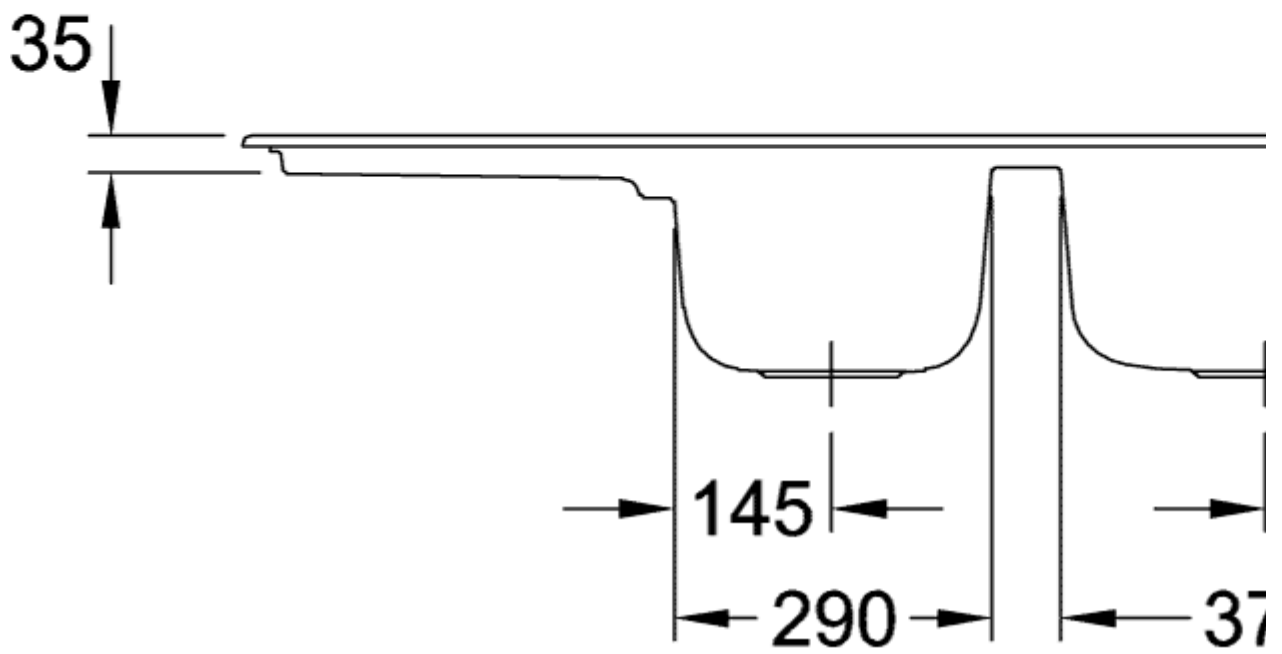

ARCHITECTURA 80 EINBAUSPÜLE RECHTECK

PRODUKTINFORMATION

Artikeltitel	Villeroy & Boch Architectura 80 Einbauspüle, inklusive Ablaufgarnitur mit Handbetätigung, aus Keramik, 1160 x 510 mm, Weiß Alpin CeramicPlus
Artikelnummer	338001R1
Montage / Montagetyp	Aufliegender Einbau
Montage-Hinweise	minimale Unterschrankbreite 80 cm
Lieferumfang	1 x Spüle , 1 x Ablaufgarnitur mit Handbetätigung
Länge in mm	510
Breite in mm	1160
Höhe in mm	220
Innentiefe in mm	200
Kollektion	Architectura 80
Material	Keramik
Farbbezeichnung der Farbe	Weiß Alpin CeramicPlus
Anderes Material	Körbchen: Edelstahl Ventilkelch: Edelstahl
Position Hauptbecken	Spülbecken reversibel
Funktion der Ablaufgarnitur	Handbetätigung
Farbbezeichnung	Weiß Alpin
Anderer Farbbezeichnungen	Körbchen: Verchromt, Ventilkelch: Verchromt

TECHNISCHE ZEICHNUNGEN

338001R1

338001R1