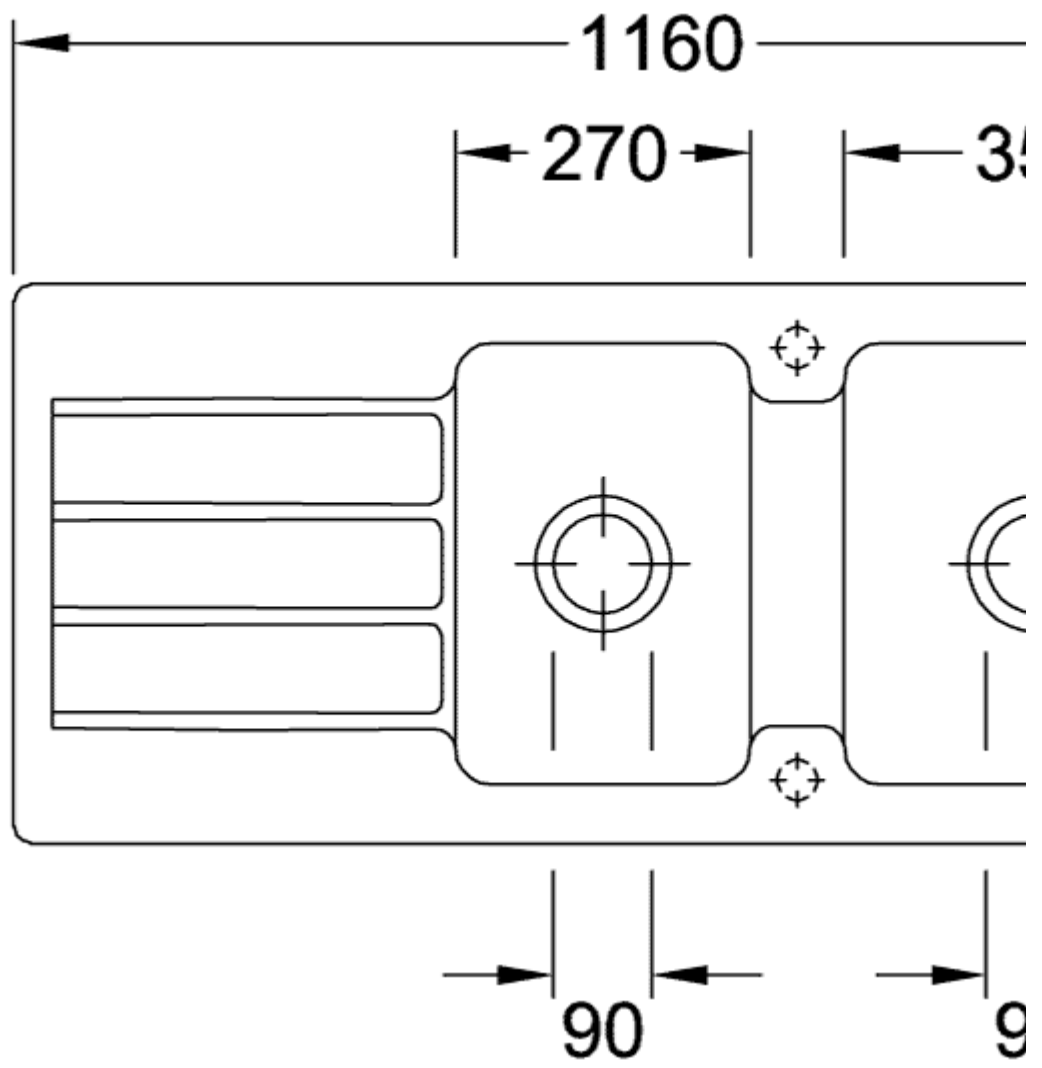

ARCHITECTURA 80 EINBAUSPÜLE RECHTECK

PRODUKTINFORMATION

Artikeltitel	Villeroy & Boch Architectura 80 Einbauspüle, inklusive Ablaufgarnitur mit Handbetätigung, aus Keramik, 1160 x 510 mm, Weiß Alpin CeramicPlus
Artikelnummer	338001R1
Montage / Montagetyp	Aufliegender Einbau
Montage-Hinweise	minimale Unterschrankbreite 80 cm
Lieferumfang	1 x Spüle , 1 x Ablaufgarnitur mit Handbetätigung
Länge in mm	510
Breite in mm	1160
Höhe in mm	220
Innentiefe in mm	200
Kollektion	Architectura 80
Material	Keramik
Farbbezeichnung der Farbe	Weiß Alpin CeramicPlus
Anderes Material	Körbchen: Edelstahl Ventilkelch: Edelstahl
Position Hauptbecken	Spülbecken reversibel
Funktion der Ablaufgarnitur	Handbetätigung
Farbbezeichnung	Weiß Alpin
Anderer Farbbezeichnungen	Körbchen: Verchromt, Ventilkelch: Verchromt

TECHNISCHE ZEICHNUNGEN

338001R1

338001R1