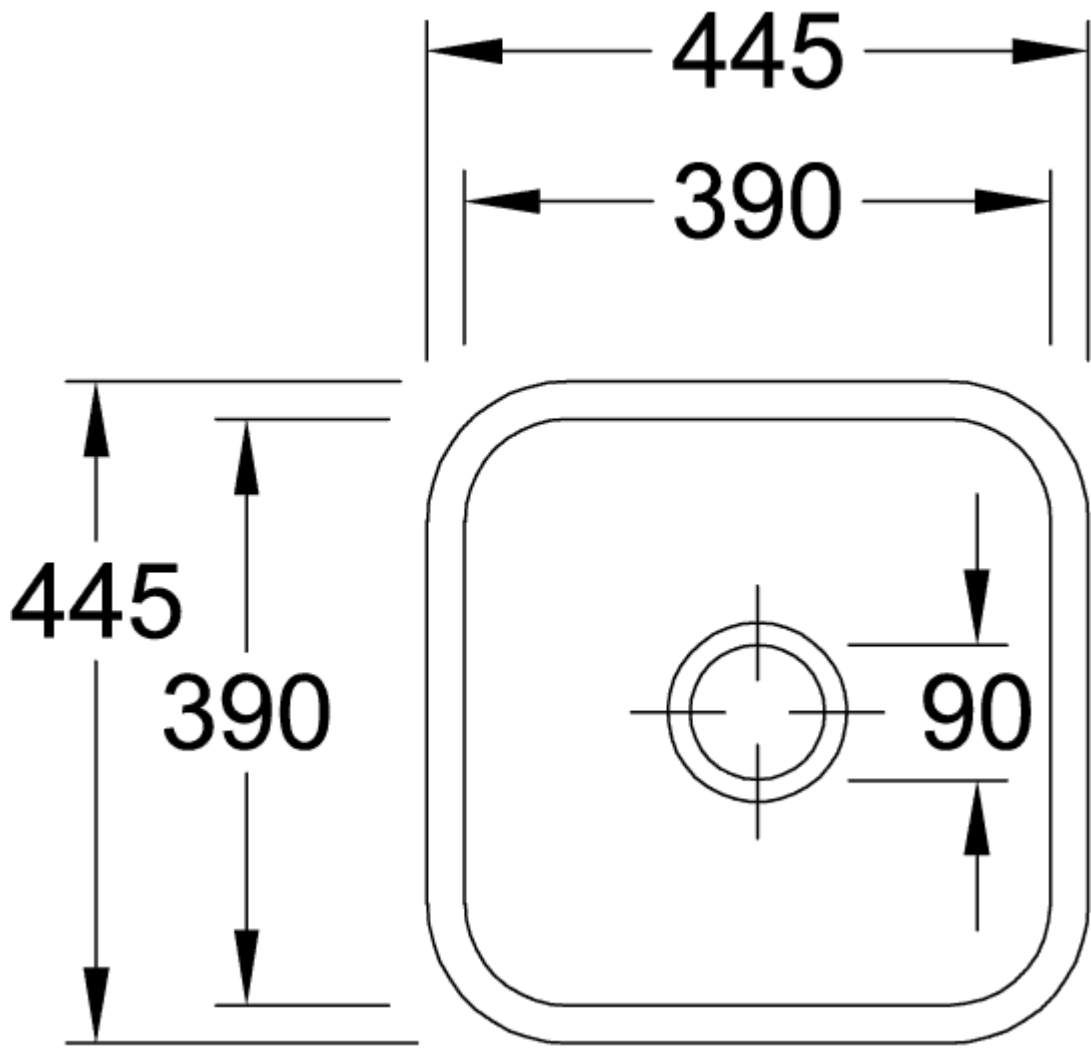

CISTERNA 50 UNTERBAUSPÜLE QUADRAT

PRODUKTINFORMATION

Artikeltitel	Villeroy & Boch Cisterna 50 Unterbauspüle, inklusive Ablaufgarnitur mit Excenterbetätigung, Befestigungsset, aus Keramik, 445 x 445 mm, Fossil CeramicPlus
Artikelnummer	670302KD
Montage / Montagetyp	Unterbau
Montage-Hinweise	Einbau unter Natur-/Kunststeinplatten, minimale Unterschrankbreite 50 cm
Lieferumfang	1 x Spüle , 1 x Ablaufgarnitur mit Excenterbetätigung 1 x Abdeckkappe, rund 1 x Befestigungsatz
Länge in mm	445
Breite in mm	445
Höhe in mm	200
Innentiefe in mm	180
Kollektion	Cisterna 50
Material	Keramik
Farbbezeichnung der Farbe	Fossil CeramicPlus
Anderes Material	Körbchen: Edelstahl Ventilkelch: Edelstahl
Position Hauptbecken	Spülbecken mittig
Funktion der Ablaufgarnitur	Excenterbetätigung
Farbbezeichnung	Fossil
Andere Farbbezeichnungen	Körbchen: Verchromt, Ventilkelch: Verchromt

TECHNISCHE ZEICHNUNGEN

670302KD

670302KD