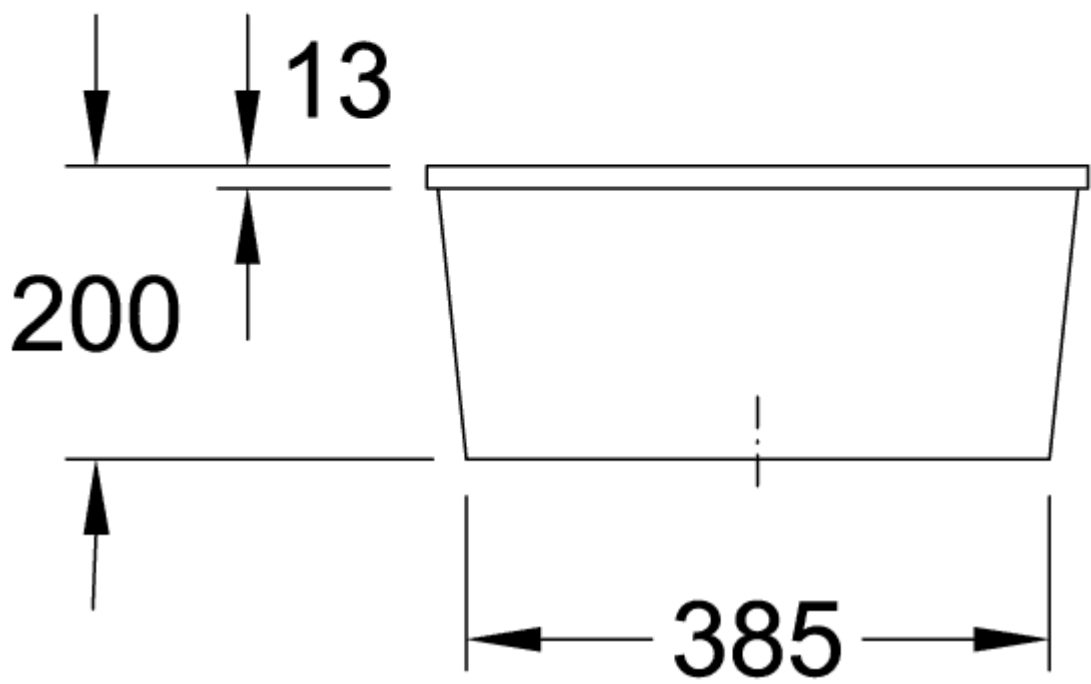

CISTERNA 50 UNTERBAUSPÜLE QUADRAT

PRODUKTINFORMATION

Artikeltitel	Villeroy & Boch Cisterna 50 Unterbauspüle, inklusive Ablaufgarnitur mit Excenterbetätigung, Befestigungsset, aus Keramik, 445 x 445 mm, Fossil CeramicPlus
Artikelnummer	670302KD
Montage / Montagetyp	Unterbau
Montage-Hinweise	Einbau unter Natur-/Kunststeinplatten, minimale Unterschrankbreite 50 cm
Lieferumfang	1 x Spüle , 1 x Ablaufgarnitur mit Excenterbetätigung 1 x Abdeckkappe, rund 1 x Befestigungsatz
Länge in mm	445
Breite in mm	445
Höhe in mm	200
Innentiefe in mm	180
Kollektion	Cisterna 50
Material	Keramik
Farbbezeichnung der Farbe	Fossil CeramicPlus
Anderes Material	Körbchen: Edelstahl Ventilkelch: Edelstahl
Position Hauptbecken	Spülbecken mittig
Funktion der Ablaufgarnitur	Excenterbetätigung
Farbbezeichnung	Fossil
Andere Farbbezeichnungen	Körbchen: Verchromt, Ventilkelch: Verchromt

TECHNISCHE ZEICHNUNGEN

670302KD

670302KD