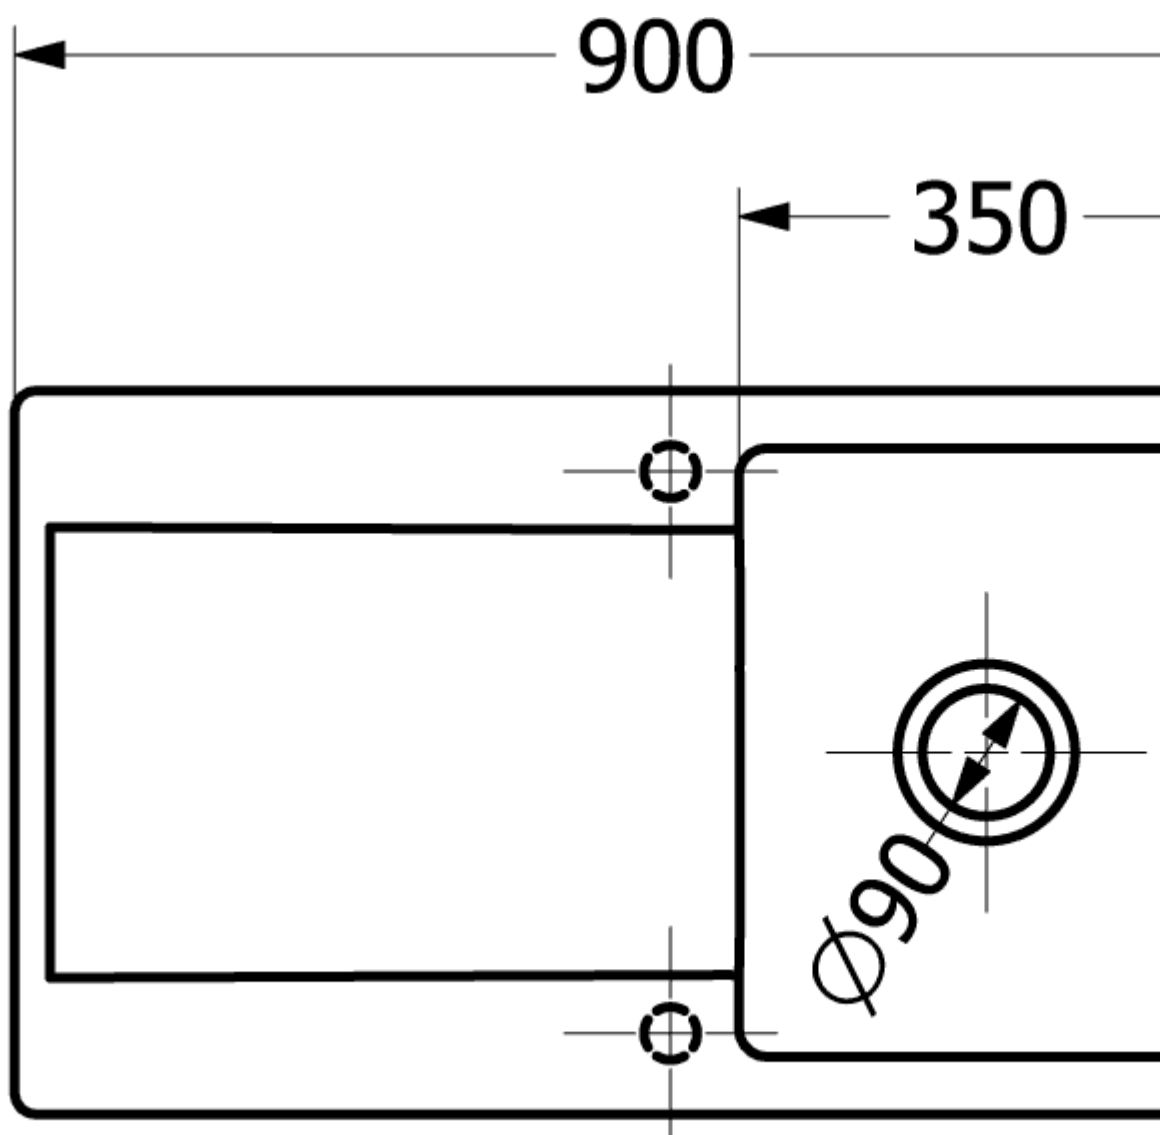

## SILUET 50 EINBAUSPÜLE RECHTECK

### PRODUKTINFORMATION

Artikeltitel	Villeroy & Boch Siluet 50 Einbauspüle, inklusive Ablaufgarnitur mit Handbetätigung, aus TitanCeram, 900 x 510 mm, Crema CeramicPlus
Artikelnummer	333501KR
Montage / Montagetyp	Aufliegender Einbau
Montage-Hinweise	minimale Unterschrankbreite 50 cm
Lieferumfang	1 x Spüle , 1 x Ablaufgarnitur mit Handbetätigung
Länge in mm	510
Breite in mm	900
Höhe in mm	220
Innentiefe in mm	200
Kollektion	Siluet 50
Material	TitanCeram
Farbbezeichnung der Farbe	Crema CeramicPlus
Anderes Material	Körbchen: Edelstahl Ventilkelch: Edelstahl
Design-Awards	KüchenInnovation des Jahres® 2018
Position Hauptbecken	Spülbecken reversibel
Funktion der Ablaufgarnitur	Handbetätigung
Farbbezeichnung	Crema
Andere Farbbezeichnungen	Körbchen: Verchromt, Ventilkelch: Verchromt

## TECHNISCHE ZEICHNUNGEN

333501KR

30

333501KR