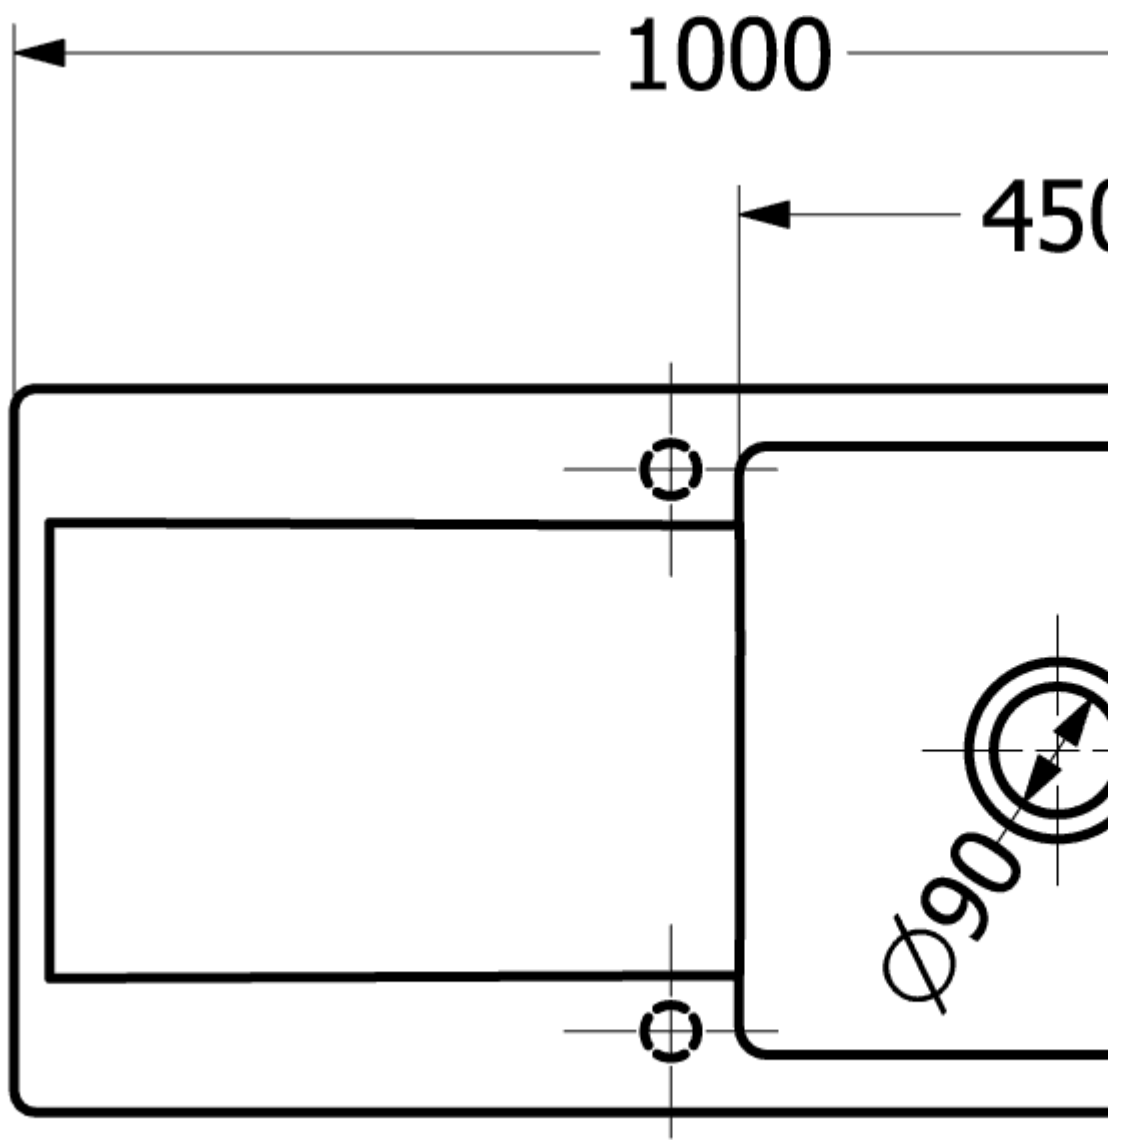

SILUET 60 EINBAUSPÜLE RECHTECK

PRODUKTINFORMATION

Artikeltitel	Villeroy & Boch Siluet 60 Einbauspüle, inklusive Ablaufgarnitur mit Handbetätigung, aus TitanCeram, 1000 x 510 mm, Weiß Alpin CeramicPlus
Artikelnummer	333601R1
Montage / Montagetyp	Aufliegender Einbau
Montage-Hinweise	minimale Unterschrankbreite 60 cm
Lieferumfang	1 x Spüle , 1 x Ablaufgarnitur mit Handbetätigung
Länge in mm	510
Breite in mm	1000
Höhe in mm	220
Innentiefe in mm	200
Kollektion	Siluet 60
Material	TitanCeram
Farbbezeichnung der Farbe	Weiß Alpin CeramicPlus
Anderes Material	Körbchen: Edelstahl Ventilkelch: Edelstahl
Design-Awards	KüchenInnovation des Jahres® 2018
Position Hauptbecken	Spülbecken reversibel
Funktion der Ablaufgarnitur	Handbetätigung
Farbbezeichnung	Weiß Alpin
Andere Farbbezeichnungen	Körbchen: Verchromt, Ventilkelch: Verchromt

TECHNISCHE ZEICHNUNGEN

333601R1

30

333601R1