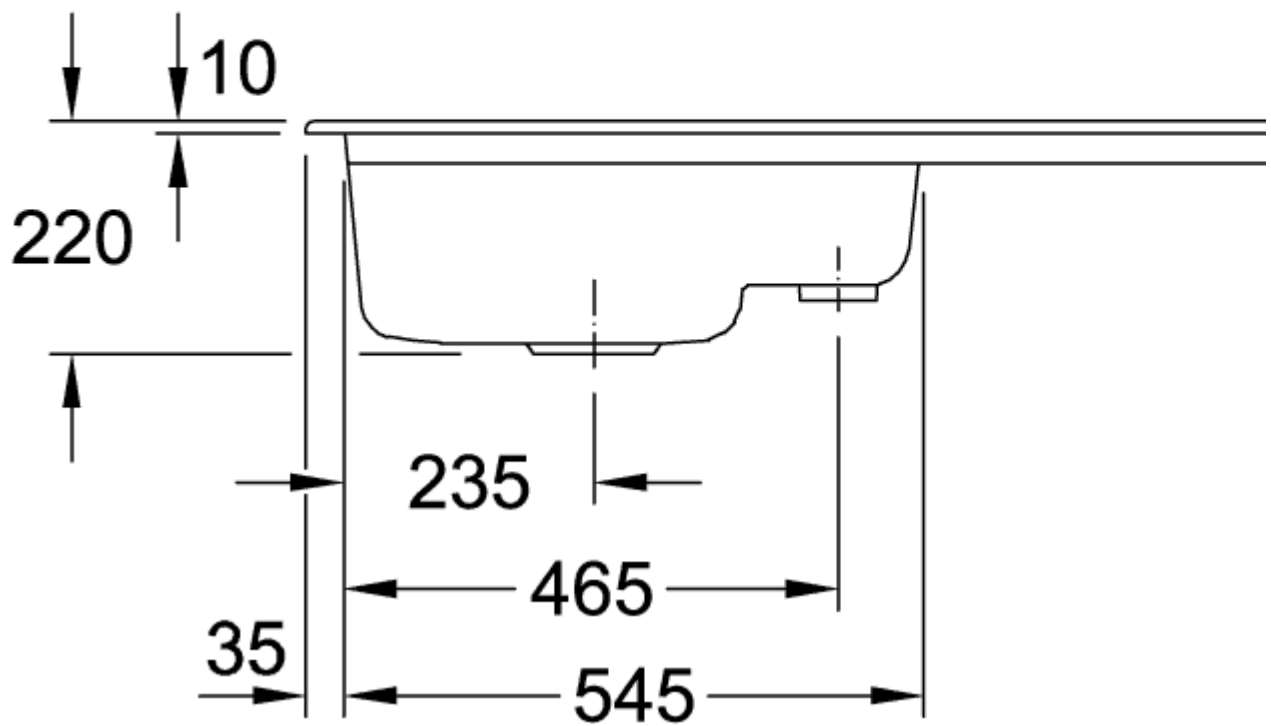

## SUBWAY 45 EINBAUSPÜLE RECHTECK

### PRODUKTINFORMATION

Artikeltitel	Villeroy & Boch Subway 45 Einbauspüle, inklusive Ablaufgarnitur mit Excenterbetätigung, aus Keramik, 780 x 510 mm, Weiß Alpin CeramicPlus
Artikelnummer	677202R1
Montage / Montagetyp	Aufliegender Einbau
Montage-Hinweise	minimale Unterschrankbreite 45 cm
Lieferumfang	1 x Spüle , 1 x Ablaufgarnitur mit Excenterbetätigung 1 x Abdeckkappe, rund
Länge in mm	510
Breite in mm	780
Höhe in mm	220
Innentiefe in mm	200
Kollektion	Subway 45
Material	Keramik
Farbbezeichnung der Farbe	Weiß Alpin CeramicPlus
Anderes Material	Körbchen: Edelstahl Ventilkelch: Edelstahl
Position Hauptbecken	Spülbecken links
Funktion der Ablaufgarnitur	Excenterbetätigung
Farbbezeichnung	Weiß Alpin
Andere Farbbezeichnungen	Körbchen: Verchromt, Ventilkelch: Verchromt

## TECHNISCHE ZEICHNUNGEN

677202R1

677202R1