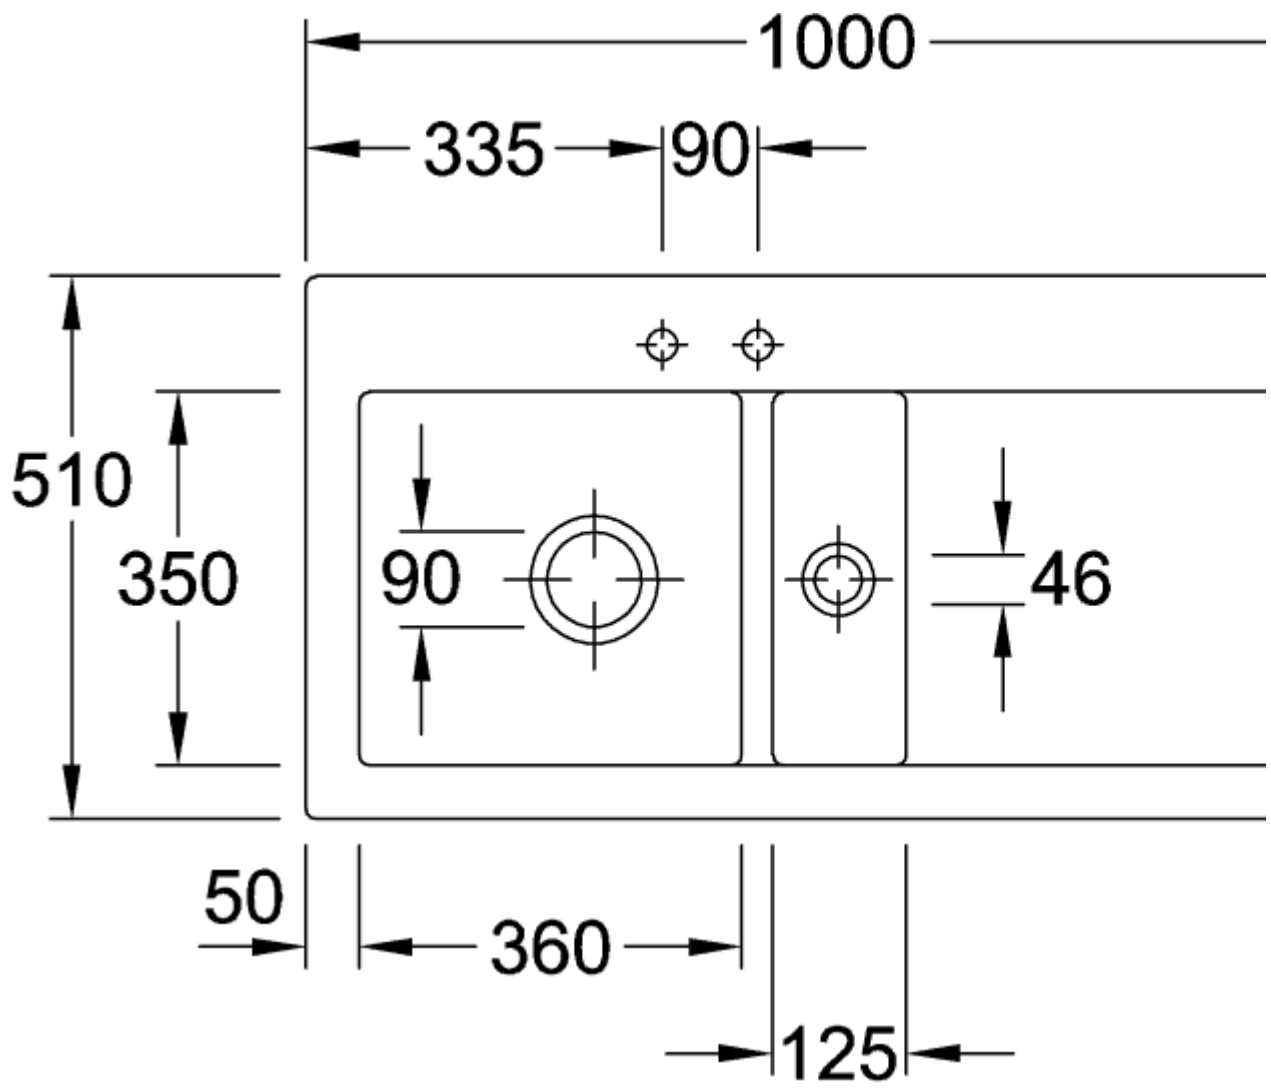

## SUBWAY 45 EINBAUSPÜLE RECHTECK

### PRODUKTINFORMATION

Artikeltitel	Villeroy & Boch Subway 45 Einbauspüle, inklusive Ablaufgarnitur mit Excenterbetätigung, aus Keramik, 780 x 510 mm, Weiß Alpin CeramicPlus
Artikelnummer	677202R1
Montage / Montagetyp	Aufliegender Einbau
Montage-Hinweise	minimale Unterschrankbreite 45 cm
Lieferumfang	1 x Spüle , 1 x Ablaufgarnitur mit Excenterbetätigung 1 x Abdeckkappe, rund
Länge in mm	510
Breite in mm	780
Höhe in mm	220
Innentiefe in mm	200
Kollektion	Subway 45
Material	Keramik
Farbbezeichnung der Farbe	Weiß Alpin CeramicPlus
Anderes Material	Körbchen: Edelstahl Ventilkelch: Edelstahl
Position Hauptbecken	Spülbecken links
Funktion der Ablaufgarnitur	Excenterbetätigung
Farbbezeichnung	Weiß Alpin
Andere Farbbezeichnungen	Körbchen: Verchromt, Ventilkelch: Verchromt

## TECHNISCHE ZEICHNUNGEN

677202R1

677202R1