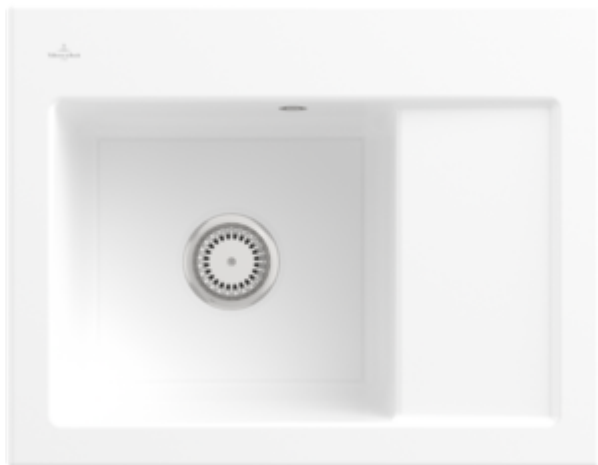

SUBWAY 45 COMPACT EINBAUSPÜLE RECHTECK

PRODUKTINFORMATION

Artikeltitel	Villeroy & Boch Subway 45 Compact Einbauspüle, inklusive Ablaufgarnitur mit Handbetätigung, aus Keramik, 650 x 510 mm, Weiß Alpin CeramicPlus
Artikelnummer	331201R1
Montage / Montagetyp	Aufliegender Einbau
Montage-Hinweise	minimale Unterschrankbreite 45 cm
Lieferumfang	1 x Spüle , 1 x Ablaufgarnitur mit Handbetätigung
Länge in mm	510
Breite in mm	650
Höhe in mm	220
Innentiefe in mm	200
Kollektion	Subway 45 Compact
Material	Keramik
Farbbezeichnung der Farbe	Weiß Alpin CeramicPlus
Anderes Material	Körbchen: Edelstahl Ventilkelch: Edelstahl
Position Hauptbecken	Spülbecken links
Funktion der Ablaufgarnitur	Handbetätigung
Farbbezeichnung	Weiß Alpin
Andere Farbbezeichnungen	Körbchen: Verchromt, Ventilkelch: Verchromt