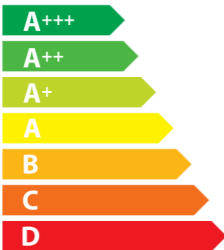

ENERG

енергия · ενεργεια

Y

IJA

IE

IA

FABER

110.0456.216

P1152

A

54

kWh/annum

ABCDEFG

ABCDEFG

ABC **D** EFG

70 dB

65/2014