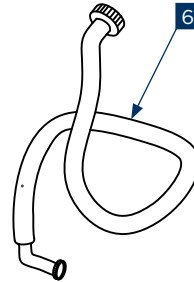

62390494

62390560

62390640

1		ST4*14	X14		X1
2		ST3.5X46	X4		X2
3		ST3.5X25	X2		X2
4			X2		X2
5		ST3.5X16	X2		X2

Concept kód	Český název	Anglický název
62390479	Pružina dveří E5 MNV4660, MNV4360, MNV4260	Door spring assembly E5 MNV4660, MNV4360, MNV4260
62390485	Ostříkovací rameno dolní E5 MNV4660, MNV4360, MNV4260, MNV3660, MNV2660	Lower sprayer E5 MNV4660, MNV4360, MNV4260, MNV3660, MNV2660
62390494	Ostříkovací rameno horní E5 MNV4660, MNV4360, MNV4260, MNV3660, MNV2660	Middle spayer assembly E5 MNV4660, MNV4360, MNV4260, MNV3660, MNV2660
62390515	Změkčovač E5 MNV5860, MNV5660, MNV4360, MNV4260, MNV4245, MNV3660, MNV2660	Softener E5 MNV5860, MNV5660, MNV4360, MNV4260, MNV4245, MNV3660, MNV2660
62390516	Rozdělovač vody E5 MNV5860, MNV5660, MNV4360, MNV4260, MNV4245, MNV3660, MNV2660	Air breather assembly E5 MNV5860, MNV5660, MNV4360, MNV4260, MNV4245, MNV3660, MNV2660
62390543	Dolní koš E5 MNV5860, MNV5660, MNV4260, MNV2660	Lower basket assembly E5 MNV5860, MNV5660, MNV4260, MNV2660
62390553	Tlačítko – panel (plastová krytka) E5 MNV4360, MNV4260, MNV4245	Button – panel (plastic cover) E5 MNV4360, MNV4260, MNV4245
62390554	Pružinka pod tlačítko E5 MNV4360, MNV4260, MNV4245, MNV6760	Button spring E5 MNV4360, MNV4260, MNV4245, MNV6760
62390555	Elektronika – display E5 MNV4260	Display PCB board E5 MNV4260
62390556	Hlavní elektronika E5 MNV4260, MNV4245	Main PCB board E5 MNV4260, MNV4245
62390557	Vnitřní potrubí E5 MNV4260	Inner pipe E5 MNV4260
62390558	Koš na příbory E5 MNV4260	Cutlery basket E5 MNV4260
62390559	Horní koš E5 MNV4260	Upper basket E5 MNV4260
62390560	Přívodní hadice E5 MNV4260, MNV2660	Inlet hose assembly E5 MNV4260, MNV2660
62390561	Čerpadlo oběhové E5 MNV4660, MNV4645, MNV4360, MNV4260, MNV4245	Cycle pump E5 MNV4660, MNV4645, MNV4360, MNV4260, MNV4245
62390562	Čerpadlo odtoku E5 MNV4660, MNV4645, MNV4360, MNV4260, MNV4245	Drain pump E5 MNV4660, MNV4645, MNV4360, MNV4260, MNV4245
62390563	Topné těleso E5 MNV4660, MNV4645, MNV4360, MNV4260, MNV4245	Heating element E5 MNV4660, MNV4645, MNV4360, MNV4260, MNV4245
62390564	Pant dveří – levý E5 MNV4660, MNV4645, MNV4360, MNV4260, MNV4245	Hinge assembly – left E5 MNV4660, MNV4645, MNV4360, MNV4260, MNV4245
62390565	Dávkovač – starý typ E5 MNV4660, MNV4645, MNV4360, MNV4260, MNV4245	Dispenser – old type E5 MNV4660, MNV4645, MNV4360, MNV4260, MNV4245
62390566	Pant dveří – pravý E5 MNV4660, MNV4645, MNV4360, MNV4260, MNV4245	Hinge assembly – right E5 MNV4660, MNV4645, MNV4360, MNV4260, MNV4245
62390567	Zámek dveří – plast E5 MNV4660, MNV4645, MNV4360, MNV4260, MNV4245	Door lock hook – plastic E5 MNV4660, MNV4645, MNV4360, MNV4260, MNV4245
62390570	Kolečka horního koše E5 MNV4660, MNV4645, MNV4360, MNV4260, MNV4245	Rail support assembly E5 MNV4660, MNV4645, MNV4360, MNV4260, MNV4245
62390571	Držák koleček horního koše E5 MNV4660, MNV4645, MNV4360, MNV4260, MNV4245	Basket guider supporting holder E5 MNV4660, MNV4645, MNV4360, MNV4260, MNV4245
62390572	Plastová záračka teleskopického výsuvu – zadní E5 MNV4660, MNV4645, MNV4360, MNV4260, MNV4245	Upper basket guider link stopper (back) E5 MNV4660, MNV4645, MNV4360, MNV4260, MNV4245
62390573	Teleskopický výsuv – levý E5 MNV4660, MNV4645, MNV4360, MNV4260, MNV4245	Upper basket guider – left E5 MNV4660, MNV4645, MNV4360, MNV4260, MNV4245
62390574	Teleskopický výsuv – pravý E5 MNV4660, MNV4645, MNV4360, MNV4260, MNV4245	Upper basket guider – right E5 MNV4660, MNV4645, MNV4360, MNV4260, MNV4245