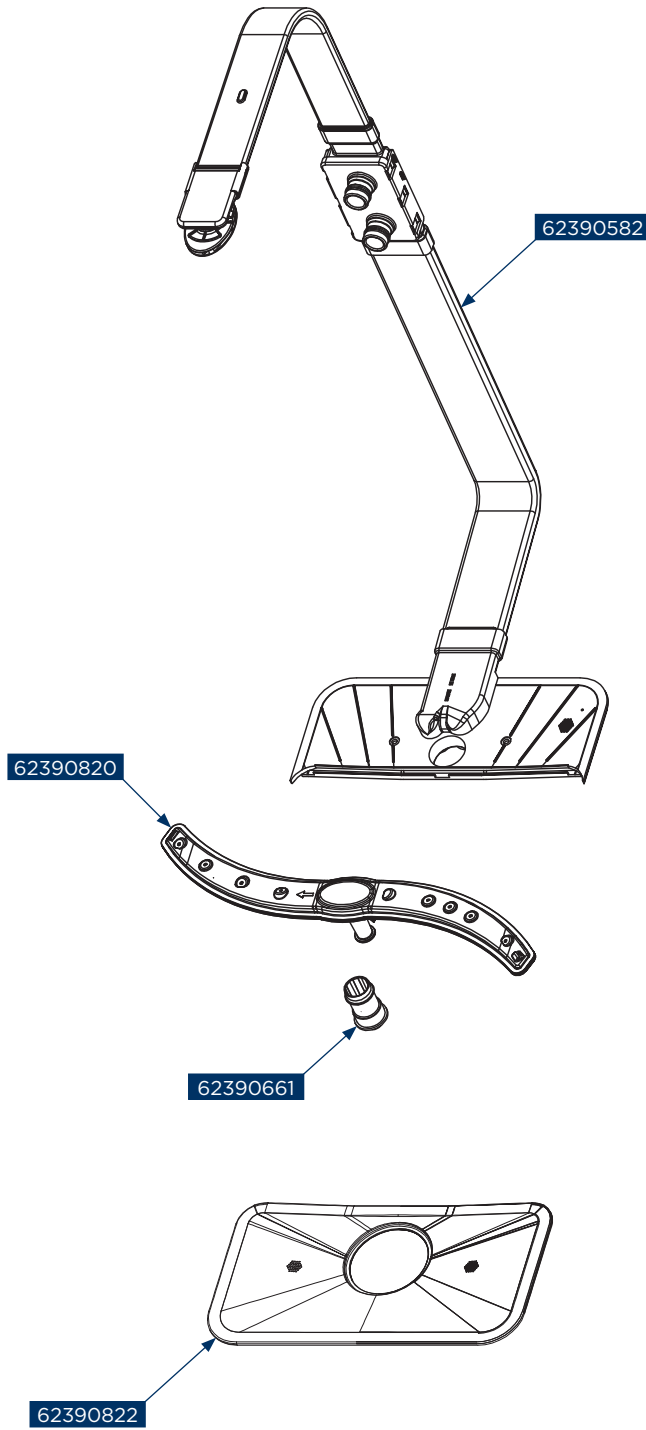

62390989

62390990

62390991

62390988

62390992

62390712

Concept kód	Český název	Anglický název
62390460	Pant dveří – levý E5 MNV5860, MNV5660, MNV3660, MNV3360, MNV2660, MNV2645, MNV2345, MNV4760	Hinge assembly – left E5 MNV5860, MNV5660, MNV3660, MNV3360, MNV2660, MNV2645, MNV2345, MNV4760
62390462	Pant dveří – pravý E5 MNV5860, MNV5660, MNV3660, MNV3360, MNV2660, MNV2645, MNV2345, MNV4760	Hinge assembly – right E5 MNV5860, MNV5660, MNV3660, MNV3360, MNV2660, MNV2645, MNV2345, MNV4760
62390465	Držák koleček polohovacího koše na příbory E5 MNV5860, MNV5660, MNV3660, MNV2660, MNV4760	Basket guider supporting holder E5 MNV5860, MNV5660, MNV3660, MNV3360, MNV2660, MNV4760
62390477	Noha šroubovací E5 MNV5860, MNV5660, MNV3660, MNV3360, MNV2660, MNV2645, MNV2345, MNV4760	Foot E5 MNV5860, MNV5660, MNV3660, MNV3360, MNV2660, MNV2645, MNV2345, MNV4760
62390479	Pružina dveří E5 MNV4660, MNV4360, MNV4260, MNV4160, MNV4760	Door spring assembly E5 MNV4660, MNV4360, MNV4260, MNV4160, MNV4760
62390481	Rozdělovač vody E5 MNV4660, MNV4645, MNV3360, MNV2645, MNV4760	Air breather assembly E5 MNV4660, MNV4645, MNV3360, MNV2645, MNV4760
62390490	Snímač průtoku zanesení E5 MNV5860, MNV5660, MNV4660, MNV4645, MNV4360, MNV3660, MNV4760	Turbidity transducer E5 MNV5860, MNV5660, MNV4660, MNV4645, MNV4360, MNV3660, MNV4760
62390497	Změkčovač E5 MNV4645, MNV3360, MNV2645, MNV8060ds, MNV4760	Softener E5 MNV4645, MNV3360, MNV2645, MNV8060ds, MNV4760
62390570	Kolečka horního koše E5 MNV4660, MNV4645, MNV4360, MNV4260, MNV4245, MNV4160, MNV4760	Rail support assembly E5 MNV4660, MNV4645, MNV4360, MNV4260, MNV4245, MNV4160, MNV4760
62390571	Držák koleček horního koše E5 MNV4660, MNV4645, MNV4360, MNV4260, MNV4245, MNV4160, MNV4760	Basket guider supporting holder E5 MNV4660, MNV4645, MNV4360, MNV4260, MNV4245, MNV4160, MNV4760
62390573	Teleskopický výsuv – levý E5 MNV4660, MNV4645, MNV4360, MNV4260, MNV4245, MNV4160, MNV8060ds, MNV4760	Upper basket guider – left E5 MNV4660, MNV4645, MNV4360, MNV4260, MNV4245, MNV4160, MNV8060ds, MNV4760
62390574	Teleskopický výsuv – pravý E5 MNV4660, MNV4645, MNV4360, MNV4260, MNV4245, MNV4160, MNV8060ds, MNV4760	Upper basket guider – right E5 MNV4660, MNV4645, MNV4360, MNV4260, MNV4245, MNV4160, MNV8060ds, MNV4760
62390577	Víko změkčovače E5 MNV4660, MNV4645, MNV4360, MNV4260, MNV4245, MNV4160, MNV4760	Softener cover E5 MNV4660, MNV4645, MNV4360, MNV4260, MNV4245, MNV4160, MNV4760
62390580	Odtoková hadice E5 MNV4660, MNV4645, MNV4360, MNV4260, MNV4245, MNV4160, MNV4760	Drain hose assembly E5 MNV4660, MNV4645, MNV4360, MNV4260, MNV4245, MNV4160, MNV4760
62390582	Vnitřní potrubí E5 MNV4660, MNV4645, MNV4360, MNV4160, MNV4760	Inner pipe E5 MNV4660, MNV4645, MNV4360, MNV4160, MNV4760
62390585	Jemný filtr E5 MNV4660, MNV4645, MNV4360, MNV4260, MNV4245, MNV4160, MNV4760	Cylinder filter E5 MNV4660, MNV4645, MNV4360, MNV4260, MNV4245, MNV4160, MNV4760
62390586	Termostat E5 MNV4660, MNV4645, MNV4360, MNV4260, MNV4245, MNV4160, MNV4760	Thermostat E5 MNV4660, MNV4645, MNV4360, MNV4260, MNV4245, MNV4160, MNV4760
62390591	Vnitřní osvětlení – lampa E5 MNV5860, MNV5660, MNV4660, MNV4645, MNV4360, MNV8060ds, MNV4760	Floodlight (white) – lamp E5 MNV5860, MNV5660, MNV4660, MNV4645, MNV4360, MNV8060ds, MNV4760
62390632	Čerpadlo odtoku MNV8060ds, MNV7760ds, MNV6760, MNV4160, MNV3360, MNV2345, MNV4760	Drain pump MNV8060ds, MNV7760ds, MNV6760, MNV4160, MNV3360, MNV2345, MNV4760
62390640	Montážní sada E5 MNV4660, MNV4645, MNV4360, MNV4260, MNV4160, MNV4245, MNV4760	Accessory bag E5 MNV4660, MNV4645, MNV4360, MNV4260, MNV4160, MNV4245, MNV4760
62390654	Teleskopický výsuv koše na příbory – levý E5 MNV4660, MNV4645, MNV4360, MNV4160, MNV8060ds, MNV4760	Sword fork frame upper basket guider (left) E5 MNV4660, MNV4645, MNV4360, MNV4160, MNV8060ds, MNV4760
62390655	Teleskopický výsuv koše na příbory – pravý E5 MNV4660, MNV4645, MNV4360, MNV4160, MNV8060ds, MNV4760	Sword fork frame upper basket guider (right) E5 MNV4660, MNV4645, MNV4360, MNV4160, MNV8060ds, MNV4760
62390661	Plastová část dolního ostříkovacího ramene E5 MNV4660, MNV4645, MNV4360, MNV4260, MNV4245, MNV4760	Sprayer seat E5 MNV4660, MNV4645, MNV4360, MNV4260, MNV4245, MNV4760