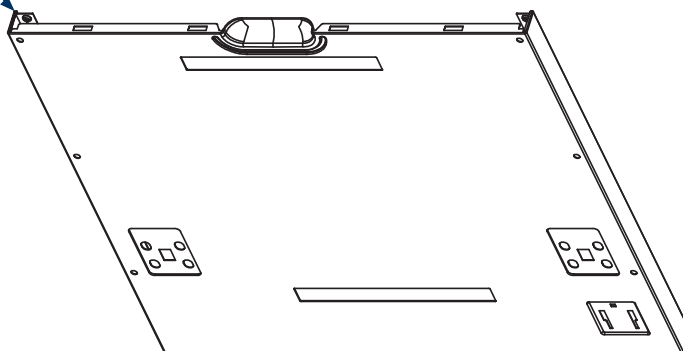

62390989

62390990

62390991

62390988

62390992

62390712

Concept kód	Český název	Anglický název
62390460	Pant dveří – levý E5 MNV5860, MNV5660, MNV3660, MNV3360, MNV2660, MNV2645, MNV2345, MNV4760	Hinge assembly – left E5 MNV5860, MNV5660, MNV3660, MNV3360, MNV2660, MNV2645, MNV2345, MNV4760
62390462	Pant dveří – pravý E5 MNV5860, MNV5660, MNV3660, MNV3360, MNV2660, MNV2645, MNV2345, MNV4760	Hinge assembly – right E5 MNV5860, MNV5660, MNV3660, MNV3360, MNV2660, MNV2645, MNV2345, MNV4760
62390465	Držák koleček polohovacího koše na příbory E5 MNV5860, MNV5660, MNV3660, MNV2660, MNV4760	Basket guider supporting holder E5 MNV5860, MNV5660, MNV3660, MNV3360, MNV2660, MNV4760
62390477	Noha šroubovací E5 MNV5860, MNV5660, MNV3660, MNV3360, MNV2660, MNV2645, MNV2345, MNV4760	Foot E5 MNV5860, MNV5660, MNV3660, MNV3360, MNV2660, MNV2645, MNV2345, MNV4760
62390479	Pružina dveří E5 MNV4660, MNV4360, MNV4260, MNV4160, MNV4760	Door spring assembly E5 MNV4660, MNV4360, MNV4260, MNV4160, MNV4760
62390481	Rozdělovač vody E5 MNV4660, MNV4645, MNV3360, MNV2645, MNV4760	Air breather assembly E5 MNV4660, MNV4645, MNV3360, MNV2645, MNV4760
62390490	Snímač průtoku zanesení E5 MNV5860, MNV5660, MNV4660, MNV4645, MNV4360, MNV3660, MNV4760	Turbidity transducer E5 MNV5860, MNV5660, MNV4660, MNV4645, MNV4360, MNV3660, MNV4760
62390497	Změkčovač E5 MNV4645, MNV3360, MNV2645, MNV8060ds, MNV4760	Softener E5 MNV4645, MNV3360, MNV2645, MNV8060ds, MNV4760
62390570	Kolečka horního koše E5 MNV4660, MNV4645, MNV4360, MNV4260, MNV4245, MNV4160, MNV4760	Rail support assembly E5 MNV4660, MNV4645, MNV4360, MNV4260, MNV4245, MNV4160, MNV4760
62390571	Držák koleček horního koše E5 MNV4660, MNV4645, MNV4360, MNV4260, MNV4245, MNV4160, MNV4760	Basket guider supporting holder E5 MNV4660, MNV4645, MNV4360, MNV4260, MNV4245, MNV4160, MNV4760
62390573	Teleskopický výsuv – levý E5 MNV4660, MNV4645, MNV4360, MNV4260, MNV4245, MNV4160, MNV8060ds, MNV4760	Upper basket guider – left E5 MNV4660, MNV4645, MNV4360, MNV4260, MNV4245, MNV4160, MNV8060ds, MNV4760
62390574	Teleskopický výsuv – pravý E5 MNV4660, MNV4645, MNV4360, MNV4260, MNV4245, MNV4160, MNV8060ds, MNV4760	Upper basket guider – right E5 MNV4660, MNV4645, MNV4360, MNV4260, MNV4245, MNV4160, MNV8060ds, MNV4760
62390577	Víko změkčovače E5 MNV4660, MNV4645, MNV4360, MNV4260, MNV4245, MNV4160, MNV4760	Softener cover E5 MNV4660, MNV4645, MNV4360, MNV4260, MNV4245, MNV4160, MNV4760
62390580	Odtoková hadice E5 MNV4660, MNV4645, MNV4360, MNV4260, MNV4245, MNV4160, MNV4760	Drain hose assembly E5 MNV4660, MNV4645, MNV4360, MNV4260, MNV4245, MNV4160, MNV4760
62390582	Vnitřní potrubí E5 MNV4660, MNV4645, MNV4360, MNV4160, MNV4760	Inner pipe E5 MNV4660, MNV4645, MNV4360, MNV4160, MNV4760
62390585	Jemný filtr E5 MNV4660, MNV4645, MNV4360, MNV4260, MNV4245, MNV4160, MNV4760	Cylinder filter E5 MNV4660, MNV4645, MNV4360, MNV4260, MNV4245, MNV4160, MNV4760
62390586	Termostat E5 MNV4660, MNV4645, MNV4360, MNV4260, MNV4245, MNV4160, MNV4760	Thermostat E5 MNV4660, MNV4645, MNV4360, MNV4260, MNV4245, MNV4160, MNV4760
62390591	Vnitřní osvětlení – lampa E5 MNV5860, MNV5660, MNV4660, MNV4645, MNV4360, MNV8060ds, MNV4760	Floodlight (white) – lamp E5 MNV5860, MNV5660, MNV4660, MNV4645, MNV4360, MNV8060ds, MNV4760
62390632	Čerpadlo odtoku MNV8060ds, MNV7760ds, MNV6760, MNV4160, MNV3360, MNV2345, MNV4760	Drain pump MNV8060ds, MNV7760ds, MNV6760, MNV4160, MNV3360, MNV2345, MNV4760
62390640	Montážní sada E5 MNV4660, MNV4645, MNV4360, MNV4260, MNV4160, MNV4245, MNV4760	Accessory bag E5 MNV4660, MNV4645, MNV4360, MNV4260, MNV4160, MNV4245, MNV4760
62390654	Teleskopický výsuv koše na příbory – levý E5 MNV4660, MNV4645, MNV4360, MNV4160, MNV8060ds, MNV4760	Sword fork frame upper basket guider (left) E5 MNV4660, MNV4645, MNV4360, MNV4160, MNV8060ds, MNV4760
62390655	Teleskopický výsuv koše na příbory – pravý E5 MNV4660, MNV4645, MNV4360, MNV4160, MNV8060ds, MNV4760	Sword fork frame upper basket guider (right) E5 MNV4660, MNV4645, MNV4360, MNV4160, MNV8060ds, MNV4760
62390661	Plastová část dolního ostříkovacího ramene E5 MNV4660, MNV4645, MNV4360, MNV4260, MNV4245, MNV4760	Sprayer seat E5 MNV4660, MNV4645, MNV4360, MNV4260, MNV4245, MNV4760